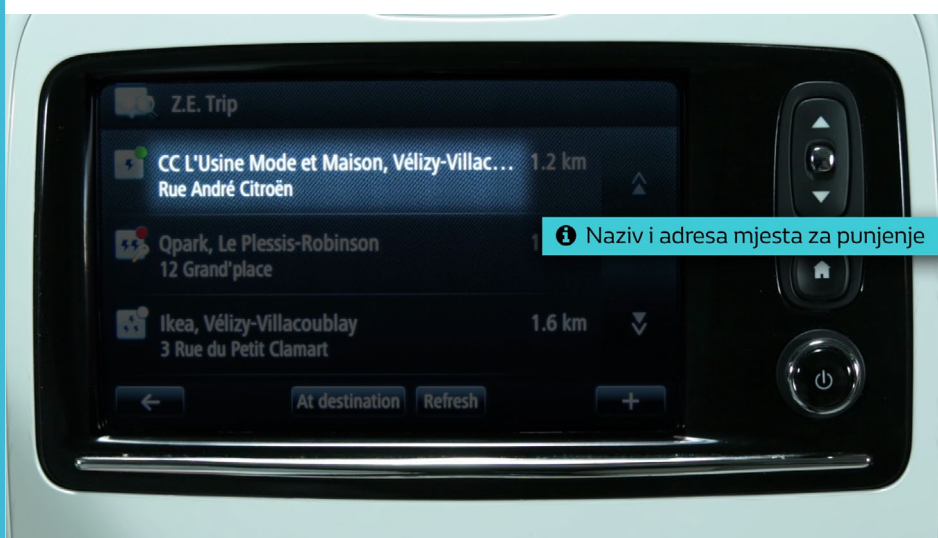

6

[http://www.youtube.com/
watch?v=dOJNqlutg70](http://www.youtube.com/watch?v=dOJNqlutg70)

01

KONFIGURIRANJE APLIKACIJE

02

UPOTREBA APLIKACIJE

i ZE TRIP od sada pronalazi najbliža mjesta za punjenje.

i Nakon nekoliko sekundi prikazuju se nazivi obližnjih mjesta za punjenje.

i Naziv i adresa mjesta za punjenje

Snaga punjenja

! Pogledajte ostala mjesta za punjenje u blizini.