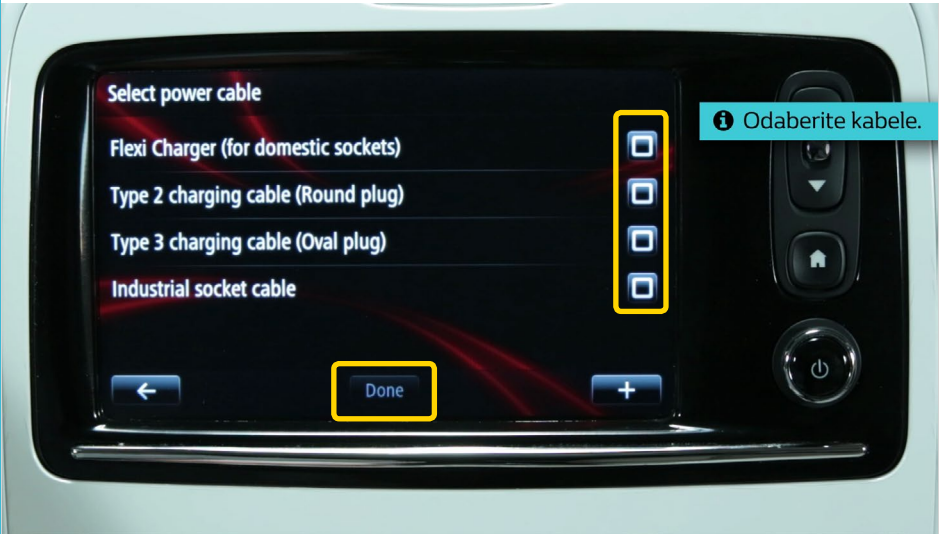

6

[http://www.youtube.com/
watch?v=dOJNqlutg70](http://www.youtube.com/watch?v=dOJNqlutg70)

01

KONFIGURIRANJE APLIKACIJE

02

UPOTREBA APLIKACIJE

i ZE TRIP od sada pronalazi najbliža mjesta za punjenje.

i Nakon nekoliko sekundi prikazuju se nazivi obližnjih mjesta za punjenje.