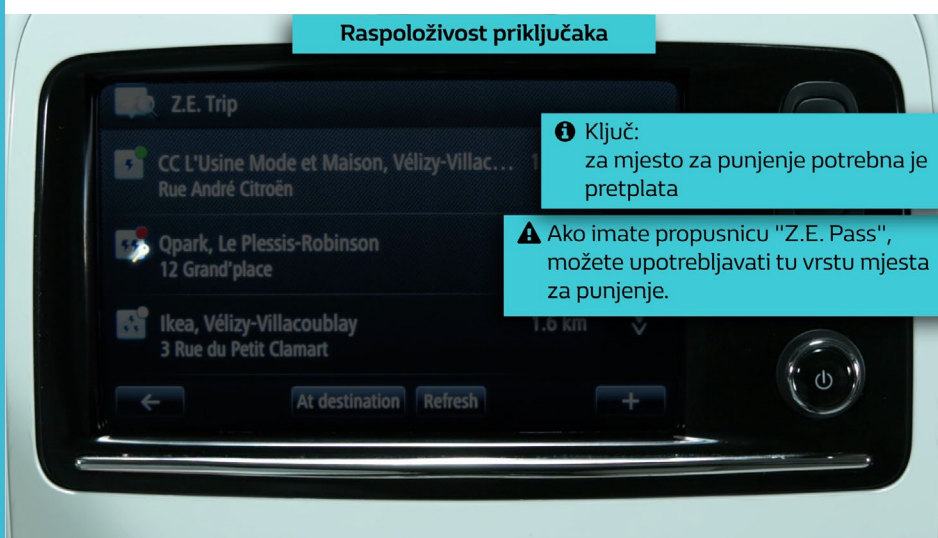

6

[http://www.youtube.com/
watch?v=dOJNqlutg70](http://www.youtube.com/watch?v=dOJNqlutg70)

01

KONFIGURIRANJE APLIKACIJE

02

UPOTREBA APLIKACIJE

i ZE TRIP od sada pronalazi najbliža mjesta za punjenje.

i Nakon nekoliko sekundi prikazuju se nazivi obližnjih mjesta za punjenje.

i Naziv i adresa mjesta za punjenje

Snaga punjenja

! Pogledajte ostala mjesta za punjenje u blizini.